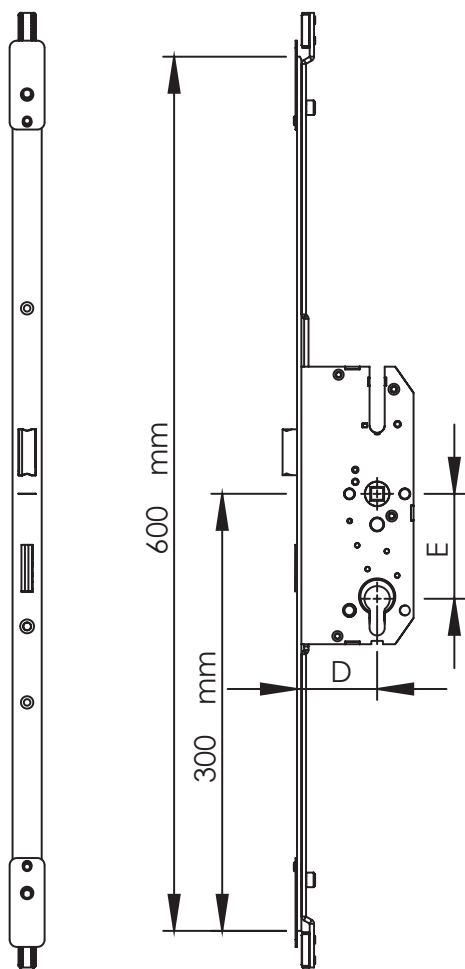

Qualität
made in Germany

MV 1000 Unsere Universallösung
3-teilige Mehrfachverriegelung bestehend aus
Hauptschloss, oberem und unterem Nebenschloss

MV 1000 TECHNISCHE DATEN

Alle Varianten mit Flachstulp, Stärke: 3 mm
 Breiten: 16, 18, 20, 24 mm

Hauptschlossvarianten

Länge Stulp: 600 mm

Dornmaß D	Entfernung E
55/65	72
35/40/45	92
50/55/65/80	

Nebenschlossvarianten oben und unten

mit Bolzenriegel oder Schwenkriegel

Länge Stulp: 1180 mm