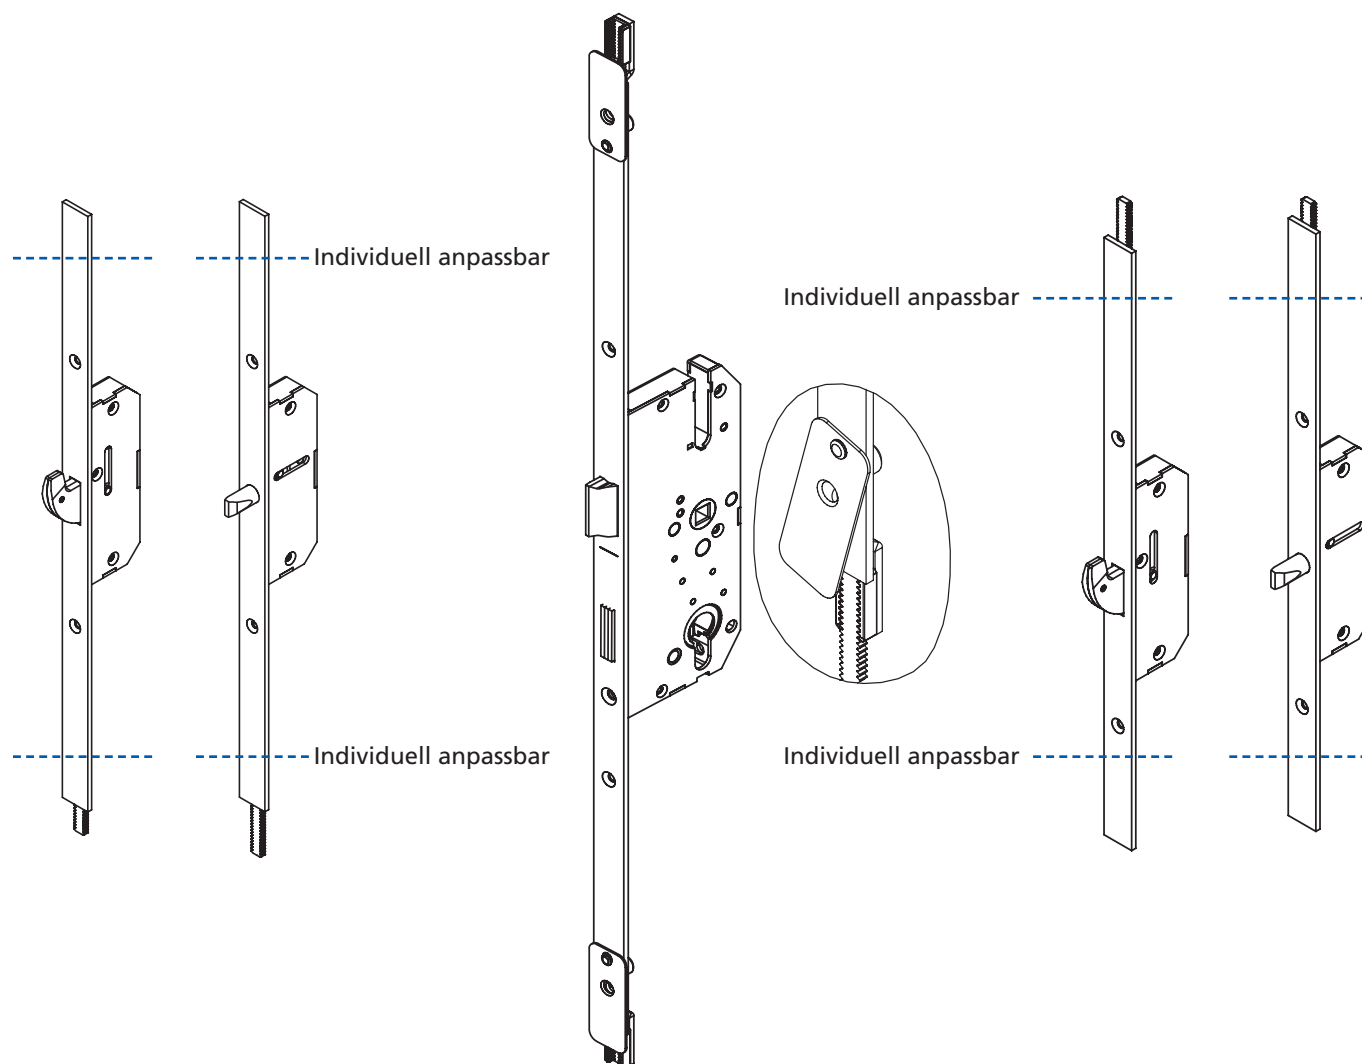

messen | bestellen | einbauen

- ✓ **Universell anpassbare Edelstahlsegmente für eine große Vielzahl von vorhandenen Türen**
- ✓ **Schnelle und direkte Hilfe durch Möglichkeit des Zuschnitts vor Ort und Soforteinsatz**
- ✓ **Kostenoptimierte Lagerhaltung und Transportfähigkeit**

Qualität
made in Germany

MV 1000 Unsere Universallösung
3-teilige Mehrfachverriegelung bestehend aus
Hauptschloss, oberem und unterem Nebenschloss

MV 1000 TECHNISCHE DATEN

Alle Varianten mit Flachstulp, Stärke: 3 mm
 Breiten: 16, 18, 20, 24 mm

Hauptschlossvarianten

Länge Stulp: 600 mm

Dornmaß D	Entfernung E
55/65	72
35/40/45	92
50/55/65/80	

Nebenschlossvarianten oben und unten

mit Bolzenriegel oder Schwenkriegel

Länge Stulp: 1180 mm